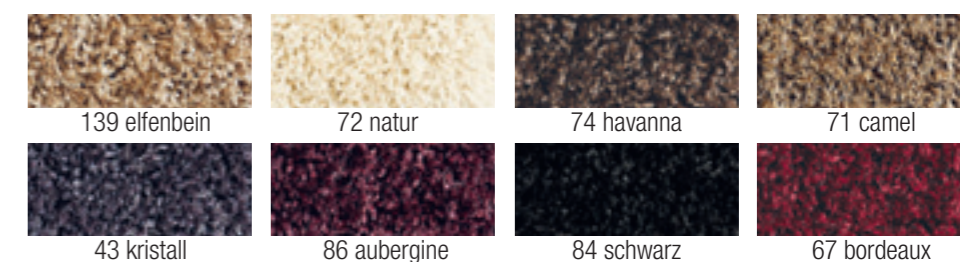

Mindestbestellmenge 1 m²

ROLLENMASS FÜR INDIVIDUELLE ZUSCHNITTGRÖSSEN

miroo produced by Landegger
erhältlich beim guten Raumausstatter / Fachhändler

pia

mex

ray

tom

	pia	mex	ray	tom
Polmaterial	100 % Polyamid 6.6	100 % Polyamid	65 % PP / 35 % PES	100 % Maclon
Herstellungsart	Shag	Shag	Shag	Shag
Trägermaterial	Komfortvlies	Komfortvlies	Komfortvlies	Komfortvlies
Polgewicht gr/m ²	1 900	2 450	1 800	2 750
Gesamtgewicht gr/m ²	3 100	3 470	2 900	3 500
Polhöhe (mm)	25	27	30	20
Gesamthöhe (mm)	28	30	33	24
Breite (cm)	400	400	400	400