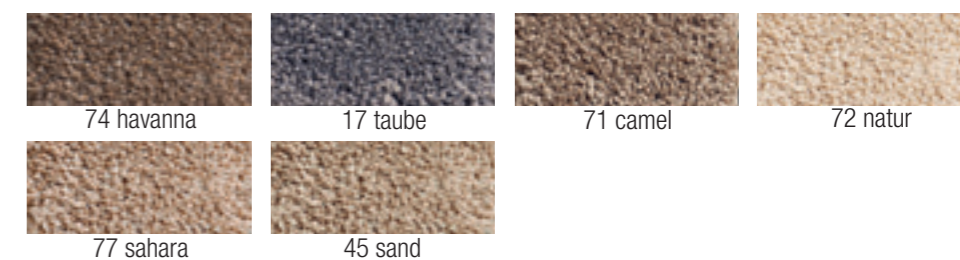

Mindestbestellmenge 1 m²

ROLLENMASS FÜR INDIVIDUELLE ZUSCHNITTGRÖSSEN

miroo produced by Landegger
erhältlich beim guten Raumausstatter / Fachhändler

pia

mex

ray

tom

	pia	mex	ray	tom
Polmaterial	100 % Polyamid 6.6	100 % Polyamid	65 % PP / 35 % PES	100 % Maclon
Herstellungsart	Shag	Shag	Shag	Shag
Trägermaterial	Komfortvlies	Komfortvlies	Komfortvlies	Komfortvlies
Polgewicht gr/m ²	1 900	2 450	1 800	2 750
Gesamtgewicht gr/m ²	3 100	3 470	2 900	3 500
Polhöhe (mm)	25	27	30	20
Gesamthöhe (mm)	28	30	33	24
Breite (cm)	400	400	400	400