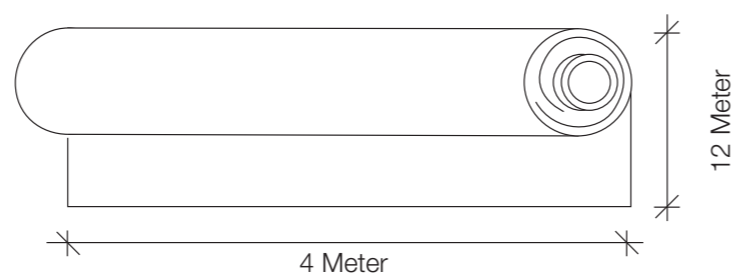

SPOT

ø 100 cm
ø 150 cm
ø 200 cm
ø 250 cm

LAKE

95 x 105 cm
160 x 175 cm
195 x 215 cm
235 x 255 cm

SCREEN

70 x 140 cm
140 x 200 cm
180 x 240 cm
200 x 300 cm

ORGANIC 1

175 x 250 cm

ORGANIC 2

180 x 300 cm

ORGANIC 3

120 x 200 cm

WINDOW

200 x 200 cm
300 x 300 cm

LEAF 9

250 x 300 cm

LEAF 7

170 x 240 cm

SLASH

150 x 250 cm

BACKSLASH

150 x 250 cm

miroo wird händisch zugeschnitten. Dadurch werden an der Schnittkante befindliche Fasern anfänglich abgegeben.

Lieferzeit: Innerhalb Österreich 7 Werktage ab unterfertigter Auftragsbestätigung

Bei Glattböden wird eine Anti – Slip Ausrüstung (rutschhemmend) gegen Aufpreis unbedingt empfohlen.

Maßdifferenzen von +/- 2 % sind auf Grund der händischen Bearbeitung möglich.

CREATE YOUR **miroo**

Senden Sie uns bei Wunschformen eine Schablone in Originalgröße mit exaktem Hinweis für die Seitenrichtigkeit „Flor oben“, oder übermitteln Sie uns eine digitale Zeichnung mit nebenliegender maßstabgetreuer Darstellung eines Quadratmeters.

Gestaltungstipps und maßstabgetreue Planungsunterlagen finden Sie auf www.miroo.at

Wir behalten uns vor, nicht lösbare Aufträge abzulehnen. Einlegearbeiten aus zweiter Farbe oder Material sind bei Eigenkreationen nicht möglich.

Mindestbestellmenge 1 m²

ROLLENMASS FÜR INDIVIDUELLE ZUSCHNITTGRÖSSEN

miroo produced by Landegger
erhältlich beim guten Raumausstatter / Fachhändler